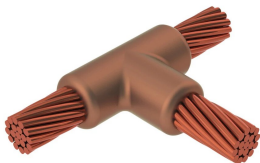

# Kabel till kabel, TA, Nr. 1 koncentrisk, 8,4 mm Conductor 1 OD, Nr. 1 koncentrisk, 8,4 mm Conductor 2 OD

### KATALOGNUMMER

**TAC1Y1Y**

nVent ERICO Cadweld grafitformar har utvecklats för tusentals möjliga anslutningssätt och kombinationer av ledare.

### DESIGN

Bildar en permanent anslutning med låg resistans

Ger en molekylär förbindning

nVent ERICO Cadweld exotermiska anslutningar har strömledande kapacitet som är samma eller större än ledningens

Flyttbar installationsutrustning utan behov av extern kraftförsörjning

## PRODUKTATTRIBUT

Formserie: TA Mold Family

Ledare 1: #1 koncentrisk

Ledare 1 ytterdiameter, nominell: 8.43mm

Ledare 2: #1 koncentrisk

Ledare 2 ytterdiameter, nominell: 8.43mm

Formdelning: Horisontell

Splitsad degel: Nej