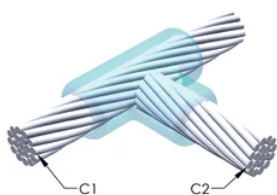

Ledare 1: 3/0, koncentrisk

Ledare 1 ytterdiameter, nominell: 11.94mm

Ledare 2: 3/0, koncentrisk

Ledare 2 ytterdiameter, nominell: 11.94mm

Formdelning: Horisontell

Splitsad degel: Nej

Slitplattor: Nej

Endast form: Nej

Svetsmaterial: 115 eller 115PLUSF20, säljs separat

Handtagsklämma: L160, säljs separat

Prisknapp: C

Lätt att använda: Föredragen

YTTERLIGARE PRODUKTINFORMATION

Specificera en rökfri nVent ERICO Caldwell Exolon-form för tillämpningar så som datorrum, kulvertar eller andra områden med svag ventilation. Lägg till prefixet XL till standardformens artikelnummer vid beställning (t.ex. blir en TAC2Q2Q en XLTAC2Q2Q). Similarly, nVent ERICO Cadweld Exolon welding material is also designated by the XL prefix (for example, 150 becomes XL150).

Ett avstånd mellan ledningarna kan vara nödvändigt. Se formens märkning för mer information.

XX-X-XX-XX-L-M-W		
XX	Formfamilj	
X	Prisnyckel	
XX	Ledningskod 1	
XX	Ledarkod 2	
L*	Delad degel	Degelenheten är delad i formar med horisontell öppning för enklare rengöring
M*	Endast form	
W*	Slitplåtar	Minskar mekaniskt slitage på formar vid kabelintag

* Tom om ingen

DIAGRAMS