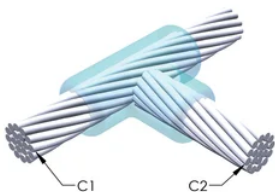

Ledare 1: 4/0, koncentrisk

Ledare 1 ytterdiameter, nominell: 13.41mm

Ledare 2: 2/0, koncentrisk

Ledare 2 ytterdiameter, nominell: 10.62mm

Formdelning: Horisontell

Splitsad degel: Nej

Slitplattor: Nej

Endast form: Nej

Svetsmaterial: 90 eller 90PLUSF20, säljs separat

Handtagsklämma: L160, säljs separat

Prisknapp: C

Lätt att använda: Föredragen

YTTERLIGARE PRODUKTINFORMATION

Specificera en rökfri nVent ERICO Caldwell Exolon-form för tillämpningar så som datorrum, kulvertar eller andra områden med svag ventilation. Lägg till prefixet XL till standardformens artikelnummer vid beställning (t.ex. blir en TAC2Q2Q en XLTAC2Q2Q). Similarly, nVent ERICO Cadweld Exolon welding material is also designated by the XL prefix (for example, 150 becomes XL150).

Ett avstånd mellan ledningarna kan vara nödvändigt. Se formens märkning för mer information.

XX-X-XX-XX-L-M-W		
XX	Formfamilj	
X	Prisnyckel	
XX	Ledningskod 1	
XX	Ledarkod 2	
L*	Delad degel	Degelenheten är delad i formar med horisontell öppning för enklare rengöring
M*	Endast form	
W*	Slitplåtar	Minskar mekaniskt slitage på formar vid kabelintag

* Tom om ingen

DIAGRAMS