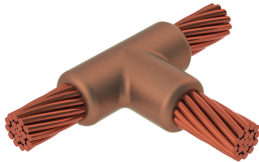

# Kabel till kabel, TA, 4/0 koncentrisk till 2/0 koncentrisk

## TAC2Q2G

nVent ERICO Cadweld grafitformar har utvecklats för tusentals möjliga anslutningssätt och kombinationer av ledare.

### DESIGN

---

Bildar en permanent anslutning med låg resistans

Ger en molekylär förbindning

nVent ERICO Cadweld exotermiska anslutningar har strömledande kapacitet som är samma eller större än ledningens

### PRODUKTATTRIBUT

---

Artikelnummer: 221080

Formserie: TA Mold Family

Ledare 1: 4/0, koncentrisk

Ledare 1 ytterdiameter, nominell: 13.41mm

Ledare 2: 2/0, koncentrisk

Ledare 2 ytterdiameter, nominell: 10.62mm