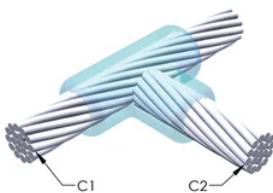

Splitsad degel: Nej

Slitplattor: Nej

Endast form: Nej

Svetsmaterial: 200 eller 200PLUSF20, säljs separat

Handtagsklämma: L160, säljs separat

Prisknapp: C

Lätt att använda: Föredragen

YTTERLIGARE PRODUKTINFORMATION

Specificera en rökfri nVent ERICO Caldwell Exolon-form för tillämpningar så som datorrum, kulvertar eller andra områden med svag ventilation. Lägg till prefixet XL till standardformens artikelnummer vid beställning (t.ex. blir en TAC2Q2Q en XLTAC2Q2Q). Similarly, nVent ERICO Cadweld Exolon welding material is also designated by the XL prefix (for example, 150 becomes XL150).

Ett avstånd mellan ledningarna kan vara nödvändigt. Se formens märkning för mer information.

XX-X-XX-XX-L-M-W		
XX	Formfamilj	
X	Prisnyckel	
XX	Ledningskod 1	
XX	Ledarkod 2	
L*	Delad degel	Degelenheten är delad i formar med horisontell öppning för enklare rengöring
M*	Endast form	
W*	Slitplåtar	Minskar mekaniskt slitage på formar vid kabelintag

* Tom om ingen

DIAGRAMS

VARNING

nVent produkter ska installeras och användas endast så som anges i nVents bruksanvisning och utbildningsmaterial. Bruksanvisningar är tillgängliga på www.nvent.com och från din nVent kundtjänstrepresentant. Felaktig installation, missbruk, felapplicering eller annan brist i att helt följa nVents instruktioner och varningar kan orsaka att produkten brister, egendomsskador, allvarliga kroppsskador och dödsfall och/eller ogiltigförklara din garanti.