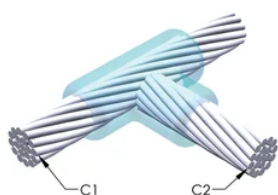

Splitsad degel: Nej

Slitplattor: Nej

Endast form: Nej

Svetsmaterial: 150 eller 150PLUSF20, säljs separat

Handtagsklämma: L160, säljs separat

Prisknapp: C

Lätt att använda: Föredragen

YTTERLIGARE PRODUKTINFORMATION

Specificera en rökfri nVent ERICO Caldwell Exolon-form för tillämpningar så som datorrum, kulvertar eller andra områden med svag ventilation. Lägg till prefixet XL till standardformens artikelnummer vid beställning (t.ex. blir en TAC2Q2Q en XLTAC2Q2Q). Similarly, nVent ERICO Cadweld Exolon welding material is also designated by the XL prefix (for example, 150 becomes XL150).

Ett avstånd mellan ledningarna kan vara nödvändigt. Se formens märkning för mer information.

XX-X-XX-XX-L-M-W		
XX	Formfamilj	
X	Prisnyckel	
XX	Ledningskod 1	
XX	Ledarkod 2	
L*	Delad degel	Degelenheten är delad i formar med horisontell öppning för enklare rengöring
M*	Endast form	
W*	Slitplåtar	Minskar mekaniskt slitage på formar vid kabelintag

* Tom om ingen

DIAGRAMS

VARNING

nVent produkter ska installeras och användas endast så som anges i nVents bruksanvisning och utbildningsmaterial. Bruksanvisningar är tillgängliga på www.nvent.com och från din nVent kundtjänstrepresentant. Felaktig installation, missbruk, felapplicering eller annan brist i att helt följa nVents instruktioner och varningar kan orsaka att produkten brister, egendomsskador, allvarliga kroppsskador och dödsfall och/eller ogiltigförklara din garanti.