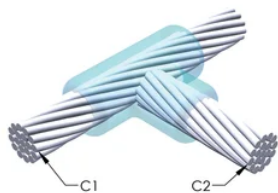

DIAGRAMS

VARNING

---

nVent produkter ska installeras och användas endast så som anges i nVents bruksanvisning och utbildningsmaterial. Bruksanvisningar är tillgängliga på www.nvent.com och från din nVent kundtjänstrepresentant. Felaktig installation, missbruk, felapplicering eller annan brist i att helt följa nVents instruktioner och varningar kan orsaka att produkten brister, egendomsskador, allvarliga kroppsskador och dödsfall och/eller ogiltigförklara din garanti.

Vårt starka utbud av varumärken:

CADDY ERICO HOFFMAN ILSCO SCHROFF TRACHTE