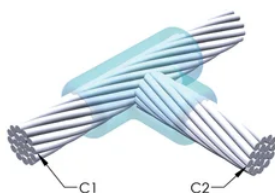

Splitsad degel: Nej

Slitplattor: Nej

Endast form: Nej

Svetsmaterial: 150 x 2 eller 300PLUSF20, säljs separat

Handtagsklämma: L160, säljs separat

Prisknapp: C

Lätt att använda: Föredragen

YTTERLIGARE PRODUKTINFORMATION

Specificera en rökfri nVent ERICO Caldwell Exolon-form för tillämpningar så som datorrum, kulvertar eller andra områden med svag ventilation. Lägg till prefixet XL till standardformens artikelnummer vid beställning (t.ex. blir en TAC2Q2Q en XLTAC2Q2Q). Similarly, nVent ERICO Cadweld Exolon welding material is also designated by the XL prefix (for example, 150 becomes XL150).

Ett avstånd mellan ledningarna kan vara nödvändigt. Se formens märkning för mer information.

XX-X-XX-XX-L-M-W		
XX	Formfamilj	
X	Prisnyckel	
XX	Ledningskod 1	
XX	Ledarkod 2	
L*	Delad degel	Degelenheten är delad i formar med horisontell öppning för enklare rengöring
M*	Endast form	
W*	Slitplåtar	Minskar mekaniskt slitage på formar vid kabelintag

* Tom om ingen

DIAGRAMS

VARNING

nVent produkter ska installeras och användas endast så som anges i nVents bruksanvisning och utbildningsmaterial. Bruksanvisningar är tillgängliga på www.nvent.com och från din nVent kundtjänstrepresentant. Felaktig installation, missbruk, felapplicering eller annan brist i att helt följa nVents instruktioner och varningar kan orsaka att produkten brister, egendomsskador, allvarliga kroppsskador och dödsfall och/eller ogiltigförklara din garanti.