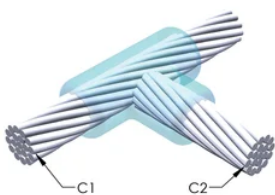

Splitsad degel: Nej

Slitplattor: Nej

Endast form: Nej

Svetsmaterial: 150 eller 150PLUSF20, säljs separat

Handtagsklämma: L160, säljs separat

Prisknapp: C

Lätt att använda: Föredragen

YTTERLIGARE PRODUKTINFORMATION

Specificera en rökfri nVent ERICO Caldwell Exolon-form för tillämpningar så som datorrum, kulvertar eller andra områden med svag ventilation. Lägg till prefixet XL till standardformens artikelnummer vid beställning (t.ex. blir en TAC2Q2Q en XLTAC2Q2Q). Similarly, nVent ERICO Cadweld Exolon welding material is also designated by the XL prefix (for example, 150 becomes XL150).

Ett avstånd mellan ledningarna kan vara nödvändigt. Se formens märkning för mer information.

XX-X-XX-XX-L-M-W		
XX	Formfamilj	
X	Prisnyckel	
XX	Ledningskod 1	
XX	Ledarkod 2	
L*	Delad degel	Degelenheten är delad i formar med horisontell öppning för enklare rengöring
M*	Endast form	
W*	Slitplåtar	Minskar mekaniskt slitage på formar vid kabelintag

* Tom om ingen

DIAGRAMS

VARNING

nVent produkter ska installeras och användas endast så som anges i nVents bruksanvisning och utbildningsmaterial. Bruksanvisningar är tillgängliga på www.nvent.com och från din nVent kundtjänstrepresentant. Felaktig installation, missbruk, felapplicering eller annan brist i att helt följa nVents instruktioner och varningar kan orsaka att produkten brister, egendomsskador, allvarliga kroppsskador och dödsfall och/eller ogiltigförklara din garanti.