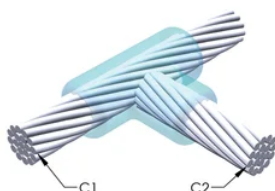

Formdelning: Horisontell

Splitsad degel: Nej

Slitplattor: Nej

Endast form: Nej

Svetsmaterial: 250 eller 250PLUSF20, säljs separat

Handtagsklämma: L160, säljs separat

Prisknapp: C

Lätt att använda: Föredragen

YTTERLIGARE PRODUKTINFORMATION

Specificera en rökfri nVent ERICO Caldwell Exolon-form för tillämpningar så som datorrum, kulvertar eller andra områden med svag ventilation. Lägg till prefixet XL till standardformens artikelnummer vid beställning (t.ex. blir en TAC2Q2Q en XLTAC2Q2Q). Similarly, nVent ERICO Cadweld Exolon welding material is also designated by the XL prefix (for example, 150 becomes XL150).

Ett avstånd mellan ledningarna kan vara nödvändigt. Se formens märkning för mer information.

XX-X-XX-XX-L-M-W		
XX	Formfamilj	
X	Prisnyckel	
XX	Ledningskod 1	
XX	Ledarkod 2	
L*	Delad degel	Degelenheten är delad i formar med horisontell öppning för enklare rengöring
M*	Endast form	
W*	Slitplåtar	Minskar mekaniskt slitage på formar vid kabelintag

* Tom om ingen

DIAGRAMS

VARNING

nVent produkter ska installeras och användas endast så som anges i nVents bruksanvisning och utbildningsmaterial. Bruksanvisningar är tillgängliga på www.nvent.com och från din nVent kundtjänstrepresentant. Felaktig installation, missbruk, felapplicering eller annan brist i att helt följa nVents instruktioner och varningar kan orsaka att produkten brister, egendomsskador, allvarliga kroppsskador och dödsfall och/eller ogiltigförklara din garanti.