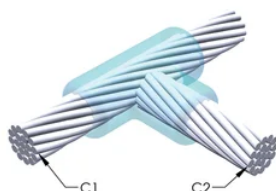

Formdelning: Horisontell

Splitsad degel: Nej

Slitplattor: Nej

Endast form: Nej

Svetsmaterial: 200 eller 200PLUSF20, säljs separat

Handtagsklämma: L160, säljs separat

Prisknapp: C

Lätt att använda: Föredragen

YTTERLIGARE PRODUKTINFORMATION

Specificera en rökfri nVent ERICO Caldwell Exolon-form för tillämpningar så som datorrum, kulvertar eller andra områden med svag ventilation. Lägg till prefixet XL till standardformens artikelnummer vid beställning (t.ex. blir en TAC2Q2Q en XLTAC2Q2Q). Similarly, nVent ERICO Cadweld Exolon welding material is also designated by the XL prefix (for example, 150 becomes XL150).

Ett avstånd mellan ledningarna kan vara nödvändigt. Se formens märkning för mer information.

XX-X-XX-XX-L-M-W		
XX	Formfamilj	
X	Prisnyckel	
XX	Ledningskod 1	
XX	Ledarkod 2	
L*	Delad degel	Degelenheten är delad i formar med horisontell öppning för enklare rengöring
M*	Endast form	
W*	Slitplåtar	Minskar mekaniskt slitage på formar vid kabelintag

* Tom om ingen

DIAGRAMS

VARNING

nVent produkter ska installeras och användas endast så som anges i nVents bruksanvisning och utbildningsmaterial. Bruksanvisningar är tillgängliga på www.nvent.com och från din nVent kundtjänstrepresentant. Felaktig installation, missbruk, felapplicering eller annan brist i att helt följa nVents instruktioner och varningar kan orsaka att produkten brister, egendomsskador, allvarliga kroppsskador och dödsfall och/eller ogiltigförklara din garanti.