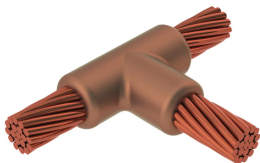

Kabel till kabel, TA, 185 mm² koncentrisk, 17,8 mm Conductor 1 OD, 150 mm² koncentrisk, 16,1 mm Conductor 2 OD

Data Solutions

KATALOGNUMMER

TACY8Y7

nVent ERICO Cadweld grafitformar har utvecklats för tusentals möjliga anslutningssätt och kombinationer av ledare.

DESIGN

Bildar en permanent anslutning med låg resistans

Ger en molekylär förbindning

nVent ERICO Cadweld exotermiska anslutningar har strömledande kapacitet som är samma eller större än ledningens

Flyttbar installationsutrustning utan behov av extern kraftförsörjning

Installatörer kan enkelt utbildas för att utföra nVent ERICO Cadweld exotermiska anslutningar

Anslutningar kan kontrolleras visuellt

PRODUKTATTRIBUT

Artikelnummer: 221110

Formserie: TA Mold Family

Ledare 1: 185 mm², koncentrisk

Ledare 1 ytterdiameter, nominell: 17.78mm

Ledare 2: 150 mm², koncentrisk

Ledare 2 ytterdiameter, nominell: 16.1mm