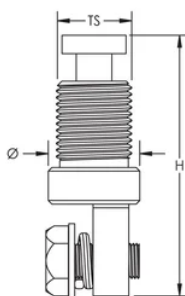

Material: Koppar

Trådstorlek (TS): 1/2 TUM BSPP

Diameter (Ø): 25.4mm

Höjd (H): 69.09mm

Enhetsvikt: 0.19kg

DIAGRAMS

VARNING

nVent produkter ska installeras och användas endast så som anges i nVents bruksanvisning och utbildningsmaterial. Bruksanvisningar är tillgängliga på www.nvent.com och från din nVent kundtjänstrepresentant. Felaktig installation, missbruk, felapplicering eller annan brist i att helt följa nVents instruktioner och varningar kan orsaka att produkten brister, egendomsskador, allvarliga kroppsskador och dödsfall och/eller ogiltigförklara din garanti.