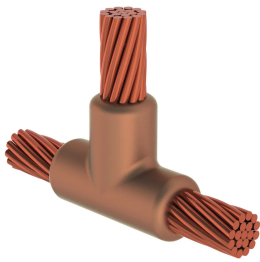

Kabel till kabel, TL, Nr. 2 Koncentrisk, 7,4 mm Conductor 1 OD, Nr. 2 Koncentrisk, 7,4 mm Conductor 2 OD

Data Solutions

KATALOGNUMMER

TLR1V1V

nVent ERICO Cadweld grafitformar har utvecklats för tusentals möjliga anslutningssätt och kombinationer av ledare.

DESIGN

Bildar en permanent anslutning med låg resistans

Ger en molekylär förbindning

nVent ERICO Cadweld exotermiska anslutningar har strömledande kapacitet som är samma eller större än ledningens

Flyttbar installationsutrustning utan behov av extern kraftförsörjning

Installatörer kan enkelt utbildas för att utföra nVent ERICO Cadweld exotermiska anslutningar

Anslutningar kan kontrolleras visuellt

PRODUKTATTRIBUT

Formserie: TL Mold Family

Ledare 1: #2 koncentrisk

Ledare 1 ytterdiameter, nominell: 7.42mm

Ledare 2: #2 koncentrisk

Ledare 2 ytterdiameter, nominell: 7.42mm

Formdelning: Vertikal

Splitsad degel: Nej

Slitplattor: Nej

Endast form: Nej

Svetsmaterial: 65 eller 65PLUSF20, säljs separat

Handtagsklämma: L160, säljs separat