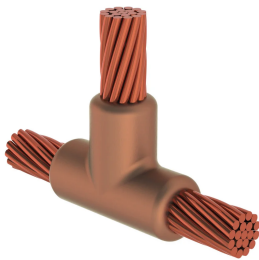

Kabel till kabel, TL, 4/0 Koncentrisk, 13,4 mm Conductor 1 OD, 2/0 Koncentrisk, 10,6 mm Conductor 2 OD

Data Solutions

KATALOGNUMMER

TLR2Q2G

nVent ERICO Cadweld grafitformar har utvecklats för tusentals möjliga anslutningssätt och kombinationer av ledare.

DESIGN

Bildar en permanent anslutning med låg resistans

Ger en molekylär förbindning

nVent ERICO Cadweld exotermiska anslutningar har strömledande kapacitet som är samma eller större än ledningens

Flyttbar installationsutrustning utan behov av extern kraftförsörjning

Installatörer kan enkelt utbildas för att utföra nVent ERICO Cadweld exotermiska anslutningar

Anslutningar kan kontrolleras visuellt

PRODUKTATTRIBUT

Formserie: TL Mold Family

Ledare 1: 4/0, koncentrisk

Ledare 1 ytterdiameter, nominell: 13.41mm

Ledare 2: 2/0, koncentrisk

Ledare 2 ytterdiameter, nominell: 10.62mm

Formdelning: Vertikal

Splitsad degel: Nej

Slitplattor: Nej

Endast form: Nej

Svetsmaterial: 150 eller 150PLUSF20, säljs separat

Handtagsklämma: L160, säljs separat