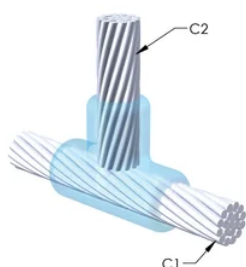

Splitsad degel: Nej

Slitplattor: Nej

Endast form: Nej

Svetsmaterial: 150 eller 150PLUSF20, säljs separat

Handtagsklämma: L160, säljs separat

Prisknapp: R

Lätt att använda: Svår

YTTERLIGARE PRODUKTINFORMATION

Specificera en rökfri nVent ERICO Caldwell Exolon-form för tillämpningar så som datorrum, kulvertar eller andra områden med svag ventilation. Lägg till prefixet XL till standardformens artikelnummer vid beställning (t.ex. blir en TAC2Q2Q en XLTAC2Q2Q). Similarly, nVent ERICO Cadweld Exolon welding material is also designated by the XL prefix (for example, 150 becomes XL150).

Ett avstånd mellan ledningarna kan vara nödvändigt. Se formens märkning för mer information.

XX-X-XX-XX-L-M-W		
XX	Formfamilj	
X	Prisnyckel	
XX	Ledningskod 1	
XX	Ledarkod 2	
L*	Delad degel	Degelenheten är delad i formar med horisontell öppning för enklare rengöring
M*	Endast form	
W*	Slitplåtar	Minskar mekaniskt slitage på formar vid kabelintag

* Tom om ingen

DIAGRAMS

VARNING

nVent produkter ska installeras och användas endast så som anges i nVents bruksanvisning och utbildningsmaterial. Bruksanvisningar är tillgängliga på www.nvent.com och från din nVent kundtjänstrepresentant. Felaktig installation, missbruk, felapplicering eller annan brist i att helt följa nVents instruktioner och varningar kan orsaka att produkten brister, egendomsskador, allvarliga kroppsskador och dödsfall och/eller ogiltigförklara din garanti.