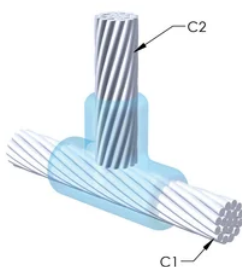

Splitsad degel: Nej

Slitplattor: Nej

Endast form: Nej

Svetsmaterial: 200 eller 200PLUSF20, säljs separat

Handtagsklämma: L160, säljs separat

Prisknapp: R

Lätt att använda: Svår

YTTERLIGARE PRODUKTINFORMATION

Specificera en rökfri nVent ERICO Caldwell Exolon-form för tillämpningar så som datorrum, kulvertar eller andra områden med svag ventilation. Lägg till prefixet XL till standardformens artikelnummer vid beställning (t.ex. blir en TAC2Q2Q en XLTAC2Q2Q). Similarly, nVent ERICO Cadweld Exolon welding material is also designated by the XL prefix (for example, 150 becomes XL150).

Ett avstånd mellan ledningarna kan vara nödvändigt. Se formens märkning för mer information.

XX-X-XX-XX-L-M-W		
XX	Formfamilj	
X	Prisnyckel	
XX	Ledningskod 1	
XX	Ledarkod 2	
L*	Delad degel	Degelenheten är delad i formar med horisontell öppning för enklare rengöring
M*	Endast form	
W*	Slitplåtar	Minskar mekaniskt slitage på formar vid kabelintag

* Tom om ingen

DIAGRAMS

VARNING

nVent produkter ska installeras och användas endast så som anges i nVents bruksanvisning och utbildningsmaterial. Bruksanvisningar är tillgängliga på www.nvent.com och från din nVent kundtjänstrepresentant. Felaktig installation, missbruk, felapplicering eller annan brist i att helt följa nVents instruktioner och varningar kan orsaka att produkten brister, egendomsskador, allvarliga kroppsskador och dödsfall och/eller ogiltigförklara din garanti.