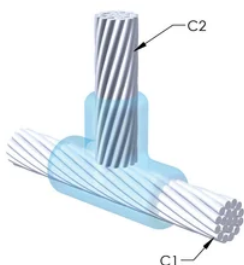

Splitsad degel: Nej

Slitplattor: Nej

Endast form: Nej

Svetsmaterial: 115 eller 115PLUSF20, säljs separat

Handtagsklämma: L160, säljs separat

Ram: Krävs inte

Prisknapp: R

Lätt att använda: Svår

YTTERLIGARE PRODUKTINFORMATION

Specificera en rökfri nVent ERICO Caldwell Exolon-form för tillämpningar så som datorrum, kulvertar eller andra områden med svag ventilation. Lägg till prefixet XL till standardformens artikelnummer vid beställning (t.ex. blir en TAC2Q2Q en XLTAC2Q2Q). Similarly, nVent ERICO Cadweld Exolon welding material is also designated by the XL prefix (for example, 150 becomes XL150).

Ett avstånd mellan ledningarna kan vara nödvändigt. Se formens märkning för mer information.

XX-X-XX-XX-L-M-W		
XX	Formfamilj	
X	Prisnyckel	
XX	Ledningskod 1	
XX	Ledarkod 2	
L*	Delad degel	Degelenheten är delad i formar med horisontell öppning för enklare rengöring
M*	Endast form	
W*	Slitplåtar	Minskar mekaniskt slitage på formar vid kabelintag

* Tom om ingen

DIAGRAMS

VARNING

nVent produkter ska installeras och användas endast så som anges i nVents bruksanvisning och utbildningsmaterial. Bruksanvisningar är tillgängliga på www.nvent.com och från din nVent kundtjänstrepresentant. Felaktig installation,