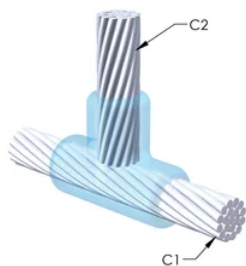

Splitsad degel: Nej

Slitplattor: Nej

Endast form: Nej

Svetsmaterial: 115 eller 115PLUSF20, säljs separat

Handtagsklämma: L160, säljs separat

Ram: Krävs inte

Prisknapp: R

Lätt att använda: Svår

YTTERLIGARE PRODUKTINFORMATION

Specificera en rökfri nVent ERICO Caldwell Exolon-form för tillämpningar så som datorrum, kulvertar eller andra områden med svag ventilation. Lägg till prefixet XL till standardformens artikelnummer vid beställning (t.ex. blir en TAC2Q2Q en XLTAC2Q2Q). Similarly, nVent ERICO Cadweld Exolon welding material is also designated by the XL prefix (for example, 150 becomes XL150).

Ett avstånd mellan ledningarna kan vara nödvändigt. Se formens märkning för mer information.

XX-X-XX-XX-L-M-W		
XX	Formfamilj	
X	Prisnyckel	
XX	Ledningskod 1	
XX	Ledarkod 2	
L*	Delad degel	Degelenheten är delad i formar med horisontell öppning för enklare rengöring
M*	Endast form	
W*	Slitplåtar	Minskar mekaniskt slitage på formar vid kabelintag

* Tom om ingen

DIAGRAMS

VARNING

nVent produkter ska installeras och användas endast så som anges i nVents bruksanvisning och utbildningsmaterial. Bruksanvisningar är tillgängliga på www.nvent.com och från din nVent kundtjänstrepresentant. Felaktig installation, missbruk, felapplicering eller annan brist i att helt följa nVents instruktioner och varningar kan orsaka att produkten brister, egendomsskador, allvarliga kroppsskador och dödsfall och/eller ogiltigförklara din garanti.