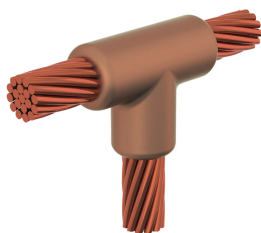

# <br>Kabel till kabel, TV, 300 kcmil koncentrisk, 16 mm Conductor 1 OD, 400 kcmil koncentrisk, 18,5 mm Conductor 2 OD

### TVC3A3H

nVent ERICO Cadweld grafitformar har utvecklats för tusentals möjliga anslutningssätt och kombinationer av ledare.

### DESIGN

Bildar en permanent anslutning med låg resistans

Ger en molekylär förbindning

nVent ERICO Cadweld exotermiska anslutningar har strömledande kapacitet som är samma eller större än ledningens

Flyttbar installationsutrustning utan behov av extern kraftförsörjning

### PRODUKTATTRIBUT

Formserie: TV Mold Family

Ledare 1: 300 kcmil, koncentrisk

Ledare 1 ytterdiameter, nominell: 16mm

Ledare 2: 400 kcmil, koncentrisk

Ledare 2 ytterdiameter, nominell: 18.49mm

Formdelning: Vertikal