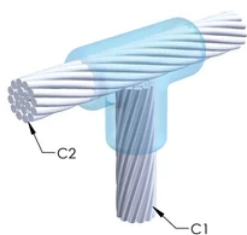

Splitsad degel: Nej

Slitplattor: Nej

Endast form: Nej

Svetsmaterial: 250 eller 250PLUSF20, säljs separat

Handtagsklämma: L160, säljs separat

Prisknapp: C

Lätt att använda: Svår

YTTERLIGARE PRODUKTINFORMATION

Specificera en rökfri nVent ERICO Caldwell Exolon-form för tillämpningar så som datorrum, kulvertar eller andra områden med svag ventilation. Lägg till prefixet XL till standardformens artikelnummer vid beställning (t.ex. blir en TAC2Q2Q en XLTAC2Q2Q). Similarly, nVent ERICO Cadweld Exolon welding material is also designated by the XL prefix (for example, 150 becomes XL150).

Ett avstånd mellan ledningarna kan vara nödvändigt. Se formens märkning för mer information.

XX-X-XX-XX-L-M-W		
XX	Formfamilj	
X	Prisnyckel	
XX	Ledningskod 1	
XX	Ledarkod 2	
L*	Delad degel	Degelenheten är delad i formar med horisontell öppning för enklare rengöring
M*	Endast form	
W*	Slitplåtar	Minskar mekaniskt slitage på formar vid kabelintag

* Tom om ingen

DIAGRAMS

VARNING

nVent produkter ska installeras och användas endast så som anges i nVents bruksanvisning och utbildningsmaterial. Bruksanvisningar är tillgängliga på www.nvent.com och från din nVent kundtjänstrepresentant. Felaktig installation, missbruk, felapplicering eller annan brist i att helt följa nVents instruktioner och varningar kan orsaka att produkten brister, egendomsskador, allvarliga kroppsskador och dödsfall och/eller ogiltigförklara din garanti.