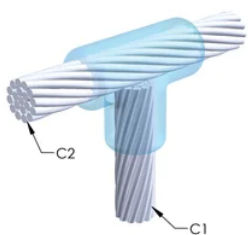

Splitsad degel: Nej

Slitplattor: Nej

Endast form: Nej

Svetsmaterial: 250 eller 250PLUSF20, säljs separat

Handtagsklämma: L160, säljs separat

Prisknapp: C

Lätt att använda: Svår

YTTERLIGARE PRODUKTINFORMATION

Specificera en rökfri nVent ERICO Caldwell Exolon-form för tillämpningar så som datorrum, kulvertar eller andra områden med svag ventilation. Lägg till prefixet XL till standardformens artikelnummer vid beställning (t.ex. blir en TAC2Q2Q en XLTAC2Q2Q). Similarly, nVent ERICO Cadweld Exolon welding material is also designated by the XL prefix (for example, 150 becomes XL150).

Ett avstånd mellan ledningarna kan vara nödvändigt. Se formens märkning för mer information.

XX-X-XX-XX-L-M-W		
XX	Formfamilj	
X	Prisnyckel	
XX	Ledningskod 1	
XX	Ledarkod 2	
L*	Delad degel	Degelenheten är delad i formar med horisontell öppning för enklare rengöring
M*	Endast form	
W*	Slitplåtar	Minskar mekaniskt slitage på formar vid kabelintag

* Tom om ingen

DIAGRAMS

VARNING

nVent produkter ska installeras och användas endast så som anges i nVents bruksanvisning och utbildningsmaterial. Bruksanvisningar är tillgängliga på www.nvent.com och från din nVent kundtjänstrepresentant. Felaktig installation, missbruk, felapplicering eller annan brist i att helt följa nVents instruktioner och varningar kan orsaka att produkten brister, egendomsskador, allvarliga kroppsskador och dödsfall och/eller ogiltigförklara din garanti.