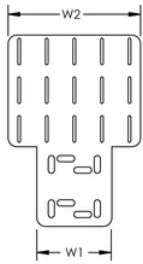

### DESIGN

---

Enkel installation

Möjliggör enkel justering av utgångsvinkeln (från 0 till 90 grader)

### PRODUKTATTRIBUT

---

Artikelnummer: 820800

Material: Stål

Yta: Förgalvaniserad

Längd (L): 216mm

Bredd 1 (W1): 85mm

Bredd 2 (W2): 150mm

Tjocklek (T): 1.5mm

Hålstorlek 1 (HS1): 7 – 20mm

Hålstorlek 2 (HS2): 3 – 30mm

## DIAGRAMS

---