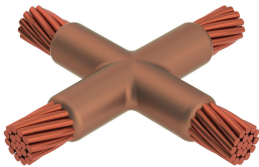

Kabel till kabel, XA, 250 kcmil koncentrisk, 14,6 mm Conductor 1 OD, 1/0 koncentrisk, 9,5 mm Conductor 2 OD

Data Solutions

KATALOGNUMMER

XAC2V2C

nVent ERICO Cadweld grafitformar har utvecklats för tusentals möjliga anslutningssätt och kombinationer av ledare.

CERTIFIERINGAR

DESIGN

Bildar en permanent anslutning med låg resistans

Ger en molekylär förbindning

nVent ERICO Cadweld exotermiska anslutningar har strömledande kapacitet som är samma eller större än ledningens

PRODUKTATTRIBUT

Formserie: XA Mold Family

Ledare 1: 250 kcmil, koncentrisk

Ledare 1 ytterdiameter, nominell: 14.61mm

Ledare 2: 1/0, koncentrisk

Ledare 2 ytterdiameter, nominell: 9.47mm

Formdelning: Horisontell

Splitsad degel: Nej

Slitplattor: Nej

Endast form: Nej

Svetsmaterial: 150 eller 150PLUSF20, säljs separat

Handtagsklämma: L160, säljs separat

Prisknapp: C

Lätt att använda: Föredragen

YTTERLIGARE PRODUKTINFORMATION