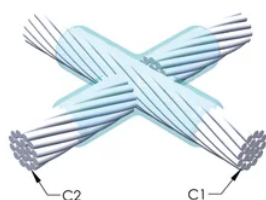

Splitsad degel: Nej

Slitplattor: Nej

Endast form: Nej

Svetsmaterial: 250 eller 250PLUSF20, säljs separat

Handtagsklämma: L160, säljs separat

Prisknapp: C

Lätt att använda: Föredragen

YTTERLIGARE PRODUKTINFORMATION

Specificera en rökfri nVent ERICO Caldwell Exolon-form för tillämpningar så som datorrum, kulvertar eller andra områden med svag ventilation. Lägg till prefixet XL till standardformens artikelnummer vid beställning (t.ex. blir en TAC2Q2Q en XLTAC2Q2Q). Similarly, nVent ERICO Cadweld Exolon welding material is also designated by the XL prefix (for example, 150 becomes XL150).

Ett avstånd mellan ledningarna kan vara nödvändigt. Se formens märkning för mer information.

XX-X-XX-XX-L-M-W		
XX	Formfamilj	
X	Prisnyckel	
XX	Ledningskod 1	
XX	Ledarkod 2	
L*	Delad degel	Degelenheten är delad i formar med horisontell öppning för enklare rengöring
M*	Endast form	
W*	Slitplåtar	Minskar mekaniskt slitage på formar vid kabelintag

* Tom om ingen

DIAGRAMS

VARNING

nVent produkter ska installeras och användas endast så som anges i nVents bruksanvisning och utbildningsmaterial. Bruksanvisningar är tillgängliga på www.nvent.com och från din nVent kundtjänstrepresentant. Felaktig installation, missbruk, felapplicering eller annan brist i att helt följa nVents instruktioner och varningar kan orsaka att produkten brister, egendomsskador, allvarliga kroppsskador och dödsfall och/eller ogiltigförklara din garanti.