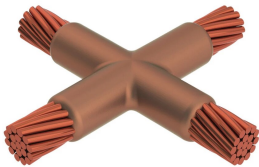

Kabel till kabel, XA, 120 mm² kompakt, 12,7 mm Conductor 1 OD, 120 mm² kompakt, 12,7 mm Conductor 2 OD

Data Solutions

KATALOGNUMMER

XACY6CY6C

nVent ERICO Cadweld grafitformar har utvecklats för tusentals möjliga anslutningssätt och kombinationer av ledare.

CERTIFIERINGAR

DESIGN

Bildar en permanent anslutning med låg resistans

Ger en molekylär förbindning

nVent ERICO Cadweld exotermiska anslutningar har strömledande kapacitet som är samma eller större än ledningens

PRODUKTATTRIBUT

Formserie: XA Mold Family

Ledare 1: 120 mm², Compact

Ledare 1 ytterdiameter, nominell: 12.7mm

Ledare 2: 120 mm², Compact

Ledare 2 ytterdiameter, nominell: 12.7mm

Formdelning: Horisontell

Splitsad degel: Nej

Slitplattor: Nej

Endast form: Nej

Svetsmaterial: 200 eller 200PLUSF20, säljs separat

Handtagsklämma: L160, säljs separat

Ram: Krävs inte

Prisknapp: C

Lätt att använda: Föredragen

YTTERLIGARE PRODUKTINFORMATION