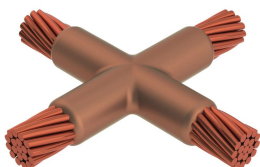

Kabel till kabel, XA, 185 mm² koncentrisk, 17,8 mm Conductor 1 OD, 185 mm² koncentrisk, 17,8 mm Conductor 2 OD

Data Solutions

KATALOGNUMMER

XACY8Y8

nVent ERICO Cadweld grafitformar har utvecklats för tusentals möjliga anslutningssätt och kombinationer av ledare.

DESIGN

Bildar en permanent anslutning med låg resistans

Ger en molekylär förbindning

nVent ERICO Cadweld exotermiska anslutningar har strömledande kapacitet som är samma eller större än ledningens

Flyttbar installationsutrustning utan behov av extern kraftförsörjning

Installatörer kan enkelt utbildas för att utföra nVent ERICO Cadweld exotermiska anslutningar

Anslutningar kan kontrolleras visuellt

PRODUKTATTRIBUT

Artikelnummer: 221174

Formserie: XA Mold Family

Ledare 1: 185 mm², koncentrisk

Ledare 1 ytterdiameter, nominell: 17.78mm

Ledare 2: 185 mm², koncentrisk

Ledare 2 ytterdiameter, nominell: 17.78mm

Formdelning: Horisontell

Splitsad degel: Nej

Slitplattor: Nej

Endast form: Nej

Svetsmaterial: 250 eller 250PLUSF20, säljs separat