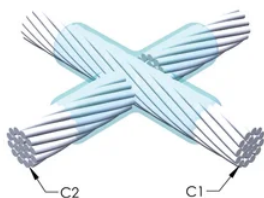

Formdelning: Horisontell

Splitsad degel: Nej

Slitplattor: Nej

Endast form: Nej

Svetsmaterial: 250 eller 250PLUSF20, säljs separat

Handtagsklämma: L160, säljs separat

Prisknapp: C

Lätt att använda: Föredragen

YTTERLIGARE PRODUKTINFORMATION

Specificera en rökfri nVent ERICO Caldwell Exolon-form för tillämpningar så som datorrum, kulvertar eller andra områden med svag ventilation. Lägg till prefixet XL till standardformens artikelnummer vid beställning (t.ex. blir en TAC2Q2Q en XLTAC2Q2Q). Similarly, nVent ERICO Cadweld Exolon welding material is also designated by the XL prefix (for example, 150 becomes XL150).

Ett avstånd mellan ledningarna kan vara nödvändigt. Se formens märkning för mer information.

XX-X-XX-XX-L-M-W		
XX	Formfamilj	
X	Prisnyckel	
XX	Ledningskod 1	
XX	Ledarkod 2	
L*	Delad degel	Degelenheten är delad i formar med horisontell öppning för enklare rengöring
M*	Endast form	
W*	Slitplåtar	Minskar mekaniskt slitage på formar vid kabelintag

* Tom om ingen

DIAGRAMS

VARNING

nVent produkter ska installeras och användas endast så som anges i nVents bruksanvisning och utbildningsmaterial. Bruksanvisningar är tillgängliga på www.nvent.com och från din nVent kundtjänstrepresentant. Felaktig installation,