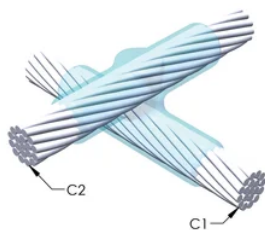

Splitsad degel: Nej

Slitplattor: Nej

Endast form: Nej

Svetsmaterial: 200 x 2 eller 400PLUSF20, säljs separat

Ram: Fäst

Prisknapp: V

Lätt att använda: Föredragen

YTTERLIGARE PRODUKTINFORMATION

Specificera en rökfri nVent ERICO Caldwell Exolon-form för tillämpningar så som datorrum, kulvertar eller andra områden med svag ventilation. Lägg till prefixet XL till standardformens artikelnummer vid beställning (t.ex. blir en TAC2Q2Q en XLTAC2Q2Q). Similarly, nVent ERICO Cadweld Exolon welding material is also designated by the XL prefix (for example, 150 becomes XL150).

Ett avstånd mellan ledningarna kan vara nödvändigt. Se formens märkning för mer information.

XX-X-XX-XX-L-M-W		
XX	Formfamilj	
X	Prisnyckel	
XX	Ledningskod 1	
XX	Ledarkod 2	
L*	Delad degel	Degelenheten är delad i formar med horisontell öppning för enklare rengöring
M*	Endast form	
W*	Slitplåtar	Minskar mekaniskt slitage på formar vid kabelintag

* Tom om ingen

DIAGRAMS

VARNING

nVent produkter ska installeras och användas endast så som anges i nVents bruksanvisning och utbildningsmaterial. Bruksanvisningar är tillgängliga på www.nvent.com och från din nVent kundtjänstrepresentant. Felaktig installation, missbruk, felapplicering eller annan brist i att helt följa nVents instruktioner och varningar kan orsaka att produkten brister, egendomsskador, allvarliga kroppsskador och dödsfall och/eller ogiltigförklara din garanti.