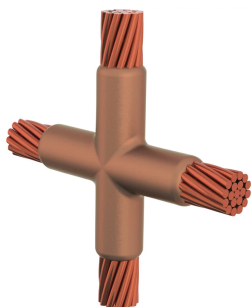

Kabel till kabel, XD, 1/0 koncentrisk, 9,5 mm Conductor 1 OD, Nr. 2 Koncentrisk, 7,4 mm Conductor 2 OD

Data Solutions

KATALOGNUMMER

XDE2C1V

nVent ERICO Cadweld grafitformar har utvecklats för tusentals möjliga anslutningssätt och kombinationer av ledare.

DESIGN

Bildar en permanent anslutning med låg resistans

Ger en molekylär förbindning

nVent ERICO Cadweld exotermiska anslutningar har strömledande kapacitet som är samma eller större än ledningens

Flyttbar installationsutrustning utan behov av extern kraftförsörjning

Installatörer kan enkelt utbildas för att utföra nVent ERICO Cadweld exotermiska anslutningar

Anslutningar kan kontrolleras visuellt

PRODUKTATTRIBUT

Formserie: XD Mold Family

Ledare 1: 1/0, koncentrisk

Ledare 1 ytterdiameter, nominell: 9.47mm

Ledare 2: #2 koncentrisk

Ledare 2 ytterdiameter, nominell: 7.42mm

Formdelning: Vertikal

Splitsad degel: Nej

Slitplattor: Nej

Endast form: Nej

Svetsmaterial: 200 eller 200PLUSF20, säljs separat

Handtagsklämma: L160, säljs separat