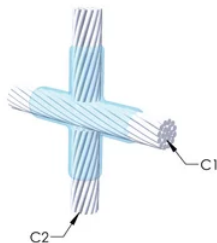

Splitsad degel: Nej

Slitplattor: Nej

Endast form: Nej

Svetsmaterial: 200 eller 200PLUSF20, säljs separat

Handtagsklämma: L160, säljs separat

Ram: Fäst

Prisknapp: E

Lätt att använda: Svår

YTTERLIGARE PRODUKTINFORMATION

Specificera en rökfri nVent ERICO Caldwell Exolon-form för tillämpningar så som datorrum, kulvertar eller andra områden med svag ventilation. Lägg till prefixet XL till standardformens artikelnummer vid beställning (t.ex. blir en TAC2Q2Q en XLTAC2Q2Q). Similarly, nVent ERICO Cadweld Exolon welding material is also designated by the XL prefix (for example, 150 becomes XL150).

Ett avstånd mellan ledningarna kan vara nödvändigt. Se formens märkning för mer information.

XX-X-XX-XX-L-M-W		
XX	Formfamilj	
X	Prisnyckel	
XX	Ledningskod 1	
XX	Ledarkod 2	
L*	Delad degel	Degelenheten är delad i formar med horisontell öppning för enklare rengöring
M*	Endast form	
W*	Slitplåtar	Minskar mekaniskt slitage på formar vid kabelintag

* Tom om ingen

DIAGRAMS

VARNING

nVent produkter ska installeras och användas endast så som anges i nVents bruksanvisning och utbildningsmaterial. Bruksanvisningar är tillgängliga på www.nvent.com och från din nVent kundtjänstrepresentant. Felaktig installation,