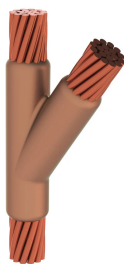

Kabel till kabel, YC, 2/0 Koncentrisk, 10,6 mm Conductor 1 OD, 2/0 Koncentrisk, 10,6 mm Conductor 2 OD

Data Solutions

KATALOGNUMMER

YCE2G2G

nVent ERICO Cadweld grafitformar har utvecklats för tusentals möjliga anslutningssätt och kombinationer av ledare.

DESIGN

Bildar en permanent anslutning med låg resistans

Ger en molekylär förbindning

nVent ERICO Cadweld exotermiska anslutningar har strömledande kapacitet som är samma eller större än ledningens

Flyttbar installationsutrustning utan behov av extern kraftförsörjning

Installatörer kan enkelt utbildas för att utföra nVent ERICO Cadweld exotermiska anslutningar

Anslutningar kan kontrolleras visuellt

PRODUKTATTRIBUT

Formserie: YC Mold Family

Ledare 1: 2/0, koncentrisk

Ledare 1 ytterdiameter, nominell: 10.62mm

Ledare 2: 2/0, koncentrisk

Ledare 2 ytterdiameter, nominell: 10.62mm

Formdelning: Vertikal

Splitsad degel: Nej

Slitplattor: Nej

Endast form: Nej

Svetsmaterial: 150 eller 150PLUSF20, säljs separat

Handtagsklämma: L160, säljs separat