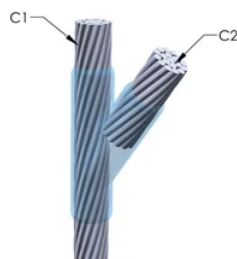

Splitsad degel: Nej

Slitplattor: Nej

Endast form: Nej

Svetsmaterial: 150 eller 150PLUSF20, säljs separat

Handtagsklämma: L160, säljs separat

Ram: Fäst

Prisknapp: E

Lätt att använda: Svår

YTTERLIGARE PRODUKTINFORMATION

Specificera en rökfri nVent ERICO Caldwell Exolon-form för tillämpningar så som datorrum, kulvertar eller andra områden med svag ventilation. Lägg till prefixet XL till standardformens artikelnummer vid beställning (t.ex. blir en TAC2Q2Q en XLTAC2Q2Q). Similarly, nVent ERICO Cadweld Exolon welding material is also designated by the XL prefix (for example, 150 becomes XL150).

Ett avstånd mellan ledningarna kan vara nödvändigt. Se formens märkning för mer information.

XX-X-XX-XX-L-M-W		
XX	Formfamilj	
X	Prisnyckel	
XX	Ledningskod 1	
XX	Ledarkod 2	
L*	Delad degel	Degelenheten är delad i formar med horisontell öppning för enklare rengöring
M*	Endast form	
W*	Slitplåtar	Minskar mekaniskt slitage på formar vid kabelintag

* Tom om ingen

DIAGRAMS

VARNING

nVent produkter ska installeras och användas endast så som anges i nVents bruksanvisning och utbildningsmaterial. Bruksanvisningar är tillgängliga på www.nvent.com och från din nVent kundtjänstrepresentant. Felaktig installation,