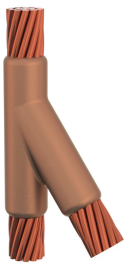

Kabel till kabel, YD, 4/0 Koncentrisk, 13,4 mm Conductor 1 OD, 4/0 Koncentrisk, 13,4 mm Conductor 2 OD

Data Solutions

KATALOGNUMMER

YDR2Q2Q

nVent ERICO Cadweld grafitformar har utvecklats för tusentals möjliga anslutningssätt och kombinationer av ledare.

DESIGN

Bildar en permanent anslutning med låg resistans

Ger en molekylär förbindning

nVent ERICO Cadweld exotermiska anslutningar har strömledande kapacitet som är samma eller större än ledningens

Flyttbar installationsutrustning utan behov av extern kraftförsörjning

Installatörer kan enkelt utbildas för att utföra nVent ERICO Cadweld exotermiska anslutningar

Anslutningar kan kontrolleras visuellt

PRODUKTATTRIBUT

Formserie: YD Mold Family

Ledare 1: 4/0, koncentrisk

Ledare 1 ytterdiameter, nominell: 13.41mm

Ledare 2: 4/0, koncentrisk

Ledare 2 ytterdiameter, nominell: 13.41mm

Formdelning: Vertikal