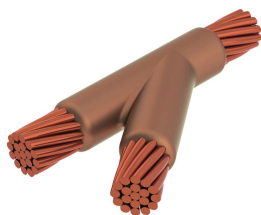

Kabel till kabel, YR, 2/0 Koncentrisk, 10,6 mm Conductor 1 OD, Nr. 2 Koncentrisk, 7,4 mm Conductor 2 OD

Data Solutions

KATALOGNUMMER

YRC2G1VRH

nVent ERICO Cadweld grafitformar har utvecklats för tusentals möjliga anslutningssätt och kombinationer av ledare.

DESIGN

Bildar en permanent anslutning med låg resistans

Ger en molekylär förbindning

nVent ERICO Cadweld exotermiska anslutningar har strömledande kapacitet som är samma eller större än ledningens

Flyttbar installationsutrustning utan behov av extern kraftförsörjning

Installatörer kan enkelt utbildas för att utföra nVent ERICO Cadweld exotermiska anslutningar

Anslutningar kan kontrolleras visuellt

PRODUKTATTRIBUT

Formserie: YR Mold Family

Ledare 1: 2/0, koncentrisk

Ledare 1 ytterdiameter, nominell: 10.62mm

Ledare 2: #2 koncentrisk

Ledare 2 ytterdiameter, nominell: 7.42mm

Formdelning: Horisontell

Splitsad degel: Nej

Slitplattor: Nej

Endast form: Nej

Svetsmaterial: 115 eller 115PLUSF20, säljs separat

Handtagsklämma: L160, säljs separat