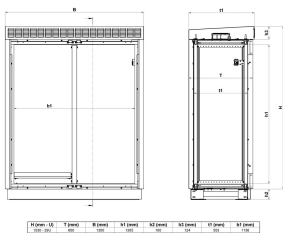

Utomhus modulärt VENTILATIONSSKÅP med dubbeldörr, fläkt, 1530H 29 U, 1300W 630D

Data Solutions

KATALOGNUMMER

10149-337

nVent SCHROFFS utomhusskåp skyddar sådana elektroniska komponenter från extremt väder och vandalism, vilket säkerställer kontinuitet i driften. Modulär konstruktion möjliggör flera konfigurationer i storlek och funktion tillsammans med flera kylningsalternativ.

CERTIFIERINGAR