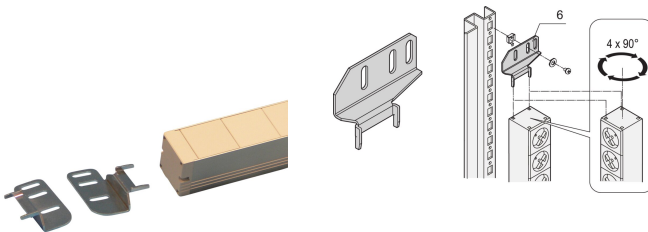

PDU-monteringsfäste för vertikal montering

Data Solutions

KATALOGNUMMER

20110-068

Monteringsseter för PDU:er. Möjliggör enkel integrering av PDU:er i ett rack.

CERTIFIERINGAR

DESIGN

Enkel montering av grundläggande PDU:er och RackPower PDU:er

PRODUKTATTRIBUT

Typ: Grundläggande PDU

Antal i förpackningen: 2

Material: Rostfritt stål

Produkttyp: Fäste

Gross Weight: 0.142kg

VARNING

nVent produkter ska installeras och användas endast så som anges i nVents bruksanvisning och utbildningsmaterial. Bruksanvisningar är tillgängliga på www.nvent.com och från din nVent kundtjänstrepresentant. Felaktig installation, missbruk, felapplicering eller annan brist i att helt följa nVents instruktioner och varningar kan orsaka att produkten brister, egendomsskador, allvarliga kroppsskador och dödsfall och/eller ogiltigförklara din garanti.