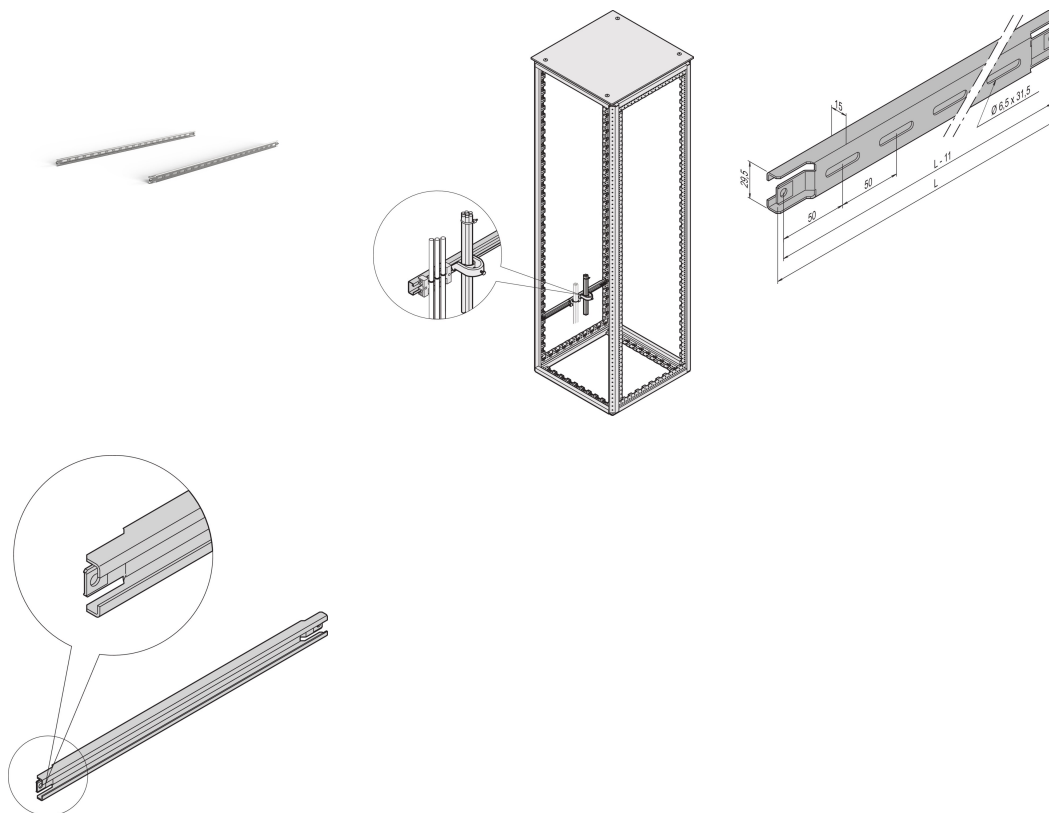

# Varistar C-skena för skåpdjup 1200 mm

### KATALOGNUMMER

23130-367

För kabeldragning i skåpets sidodel.

### DESIGN

För kabeldragning i skåpets sidodel

## PRODUKTATTRIBUT

---

Djup: 1200mm

Antal i förpackningen: 2

Yta: Aluminium-zinkpläterad

Längd: 1060mm

Material: Stål

Produktfamilj: Varistar CP