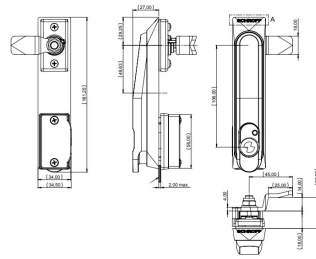

Varistar CP handtag för ASSA Cylinder

Data Solutions

KATALOGNUMMER

24630-062

Handtag för IP-, EMC- och dörrsystem med flera låspunkter. Ger bättre kraftfördelning tack vare längre spak.

DESIGN

För installation istället för nyckellåsinsats

For 1 to 3 points locking doors

Compatible with DIN, ASSA or KABA lock cylinder

Cylinder not included

PRODUKTATTRIBUT

Antal i förpackningen: 1

Handtagstyp: Främre handtag

Material: Polyamid 6

Produkttyp: Handtag