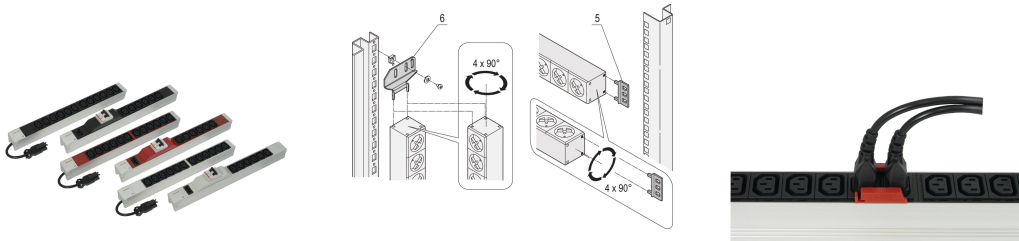

Uttagsplint, IEC C13, med Wieland®-ingång, C13, 12 socklar, 19 tum, svart

Data Solutions

KATALOGNUMMER

60110-341

Modulär, kompakt PDU med många funktionselement. Med ett aluminiumchassi på 1 U x 1 U kan PDU enkelt integreras i ett rack. Wieland-kontakten möjliggör enkel kombination med olika strömingångskablar.

CERTIFIERINGAR

DESIGN

Ingång via Wieland® GST 18-kontakt

Installationshöjd 1 U

I enlighet med IEC 60320

Horisontell eller vertikal montering

Utgång via IEC 60320 C-13-uttag

Hylsorna kan vridas i alla fyra riktningarna (i steg om 90 grader) under monteringen

PRODUKTATTRIBUT

Uttagstyp: IEC C13

Antal uttag: 12

Växlande uttag: Nej

Spänning, AC: 230V

Antal i förpackningen: 1

Färg: Svart

Djup: 44mm

Yta: Anodiserad

Längd: 438.5mm

Material: Aluminium; Polyamid

Produkttyp: Uttagslist

Net Weight: 0.71kg

YTTERLIGARE PRODUKTINFORMATION

Beställ monteringsfäste för vertikal montering separat.

VARNING