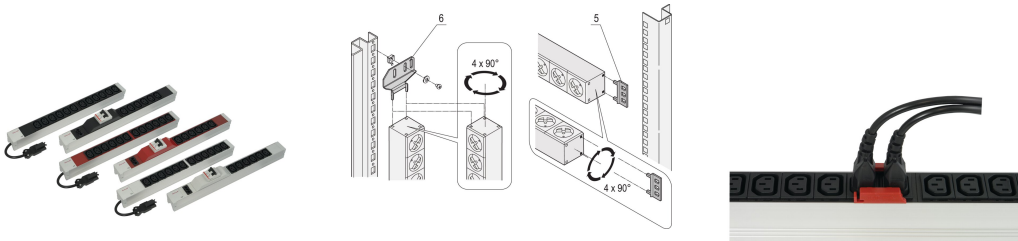

Uttagsplint, IEC C13, med Wieland®-ingång, C13, 12 socklar, 19 tum, röd

Data Solutions

KATALOGNUMMER

60110-342

Modulär, kompakt PDU med många funktionselement. Med ett aluminiumchassi på 1 U x 1 U kan PDU enkelt integreras i ett rack. Wieland-kontakten möjliggör enkel kombination med olika strömingångskablar.

CERTIFIERINGAR

DESIGN

Ingång via Wieland® GST 18-kontakt

Installationshöjd 1 U

I enlighet med IEC 60320

Horisontell eller vertikal montering

Utgång via IEC 60320 C-13-uttag

Hylsorna kan vridas i alla fyra riktningarna (i steg om 90 grader) under monteringen

PRODUKTATTRIBUT

Uttagstyp: IEC C13

Antal uttag: 12

Växlande uttag: Nej

Spänning, AC: 230V

Antal i förpackningen: 1

Färg: Röd

Djup: 44mm

Yta: Anodiserad

Längd: 438.5mm

Material: Aluminium; Polyamid

Produkttyp: Uttagslist

Net Weight: 0.72kg

YTTERLIGARE PRODUKTINFORMATION

Beställ monteringsfäste för vertikal montering separat.

VARNING