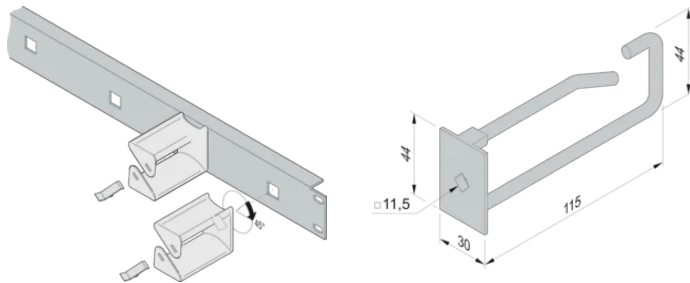

Kabelögla, dubbel, stål, 30W 115D

Data Solutions

KATALOGNUMMER

60118-474

Kabelöglor är enkla att montera i 19-tums frontpanel för kabelöglor.

CERTIFIERINGAR

DESIGN

Kabelöglor är enkla att montera i 19-tums frontpanel för kabelöglor. För in kabelöglorna i frontpanelen och vrid dem 45 grader

PRODUKTATTRIBUT

Material: Stål; Polyamid

Djup (D): 120.3mm

Antal i förpackningen: 5

Yta: Zinkpläterad

Höjd (H): 44mm

Längd (L): 115mm

Produkttyp: Kabelögla

Bredd (W): 30mm

Fungerar med: Varistar CP

Kabeltyp: Dubbel

Net Weight: 0.46kg

DIAGRAMS

WARNING

nVent produkter ska installeras och användas endast så som anges i nVents bruksanvisning och utbildningsmaterial. Bruksanvisningar är tillgängliga på www.nvent.com och från din nVent kundtjänstrepresentant. Felaktig installation, missbruk, felapplicering eller annan brist i att helt följa nVents instruktioner och varningar kan orsaka att produkten brister, egendomsskador, allvarliga kroppsskador och dödsfall och/eller ogiltigförklara din garanti.