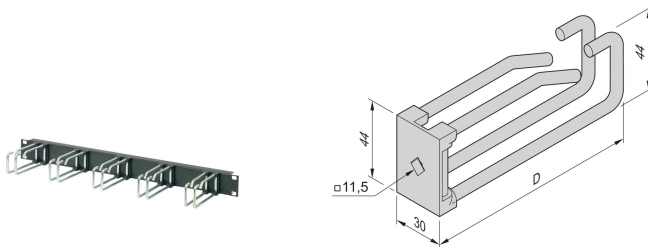

Kabelögla, dubbel, stål, 30W 115D

Data Solutions

KATALOGNUMMER

60118-474

Kabelöglor är enkla att montera i 19-tums frontpanel för kabelöglor.

CERTIFIERINGAR

DESIGN

Kabelöglor är enkla att montera i 19-tums frontpanel för kabelöglor. För in kabelöglorna i frontpanelen och vrid dem 45 grader

PRODUKTATTRIBUT

Material: Stål; Polyamid

Djup (D): 120.3mm

Antal i förpackningen: 5

Yta: Zinkpläterad

Höjd (H): 44mm

Längd (L): 115mm

Produkttyp: Kabelögla

Bredd (W): 30mm

Fungerar med: Varistar CP

Kabeltyp: Dubbel

Net Weight: 0.46kg

DIAGRAMS

WARNING

nVent produkter ska installeras och användas endast så som anges i nVents bruksanvisning och utbildningsmaterial. Bruksanvisningar är tillgängliga på www.nvent.com och från din nVent kundtjänstrepresentant. Felaktig installation, missbruk, felapplicering eller annan brist i att helt följa nVents instruktioner och varningar kan orsaka att produkten brister, egendomsskador, allvarliga kroppsskador och dödsfall och/eller ogiltigförklara din garanti.