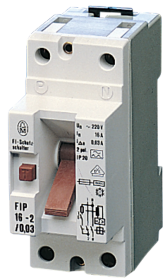

Säkerhetsbrytare för strömfördelningsmoduler

Data Solutions

CERTIFIERINGAR

DESIGN

Snäpps fast på din-profilskena

För montering i 19-tums fördelningsbox eller liten fördelningsmodul

Den fritt valbara installationspositionen möjliggör en hög grad av flexibilitet och effektivitet i planeringen

Kompakt och enkel att montera

SPECIFIKATIONER

Table 1/1

Katalognummer	Antal i förpackningen
20119-354	1

VARNING

nVent produkter ska installeras och användas endast så som anges i nVents bruksanvisning och utbildningsmaterial. Bruksanvisningar är tillgängliga på www.nvent.com och från din nVent kundtjänstrepresentant. Felaktig installation, missbruk, felapplicering eller annan brist i att helt följa nVents instruktioner och varningar kan orsaka att produkten brister,