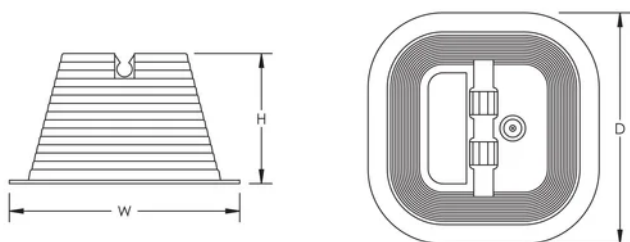

## SPECIFIKATIONER

Table 1/2

Katalognummer	Artikelnummer	Material	Ledarstorlek	Betongfylld	Djup (D)	Höjd (H)
SFRBC8	106030	Polyuretan	8 mm fast	Ja	138mm	80 mm

Table 2/2

Katalognummer	Artikelnummer	Bredd (W)	Enhetsvikt
SFRBC8	106030	138 mm	0.97 kg

## DIAGRAMS