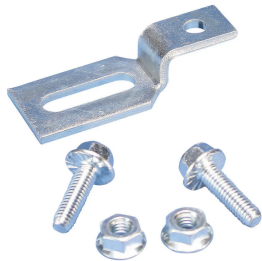

HYTTFÄSTE E

CERTIFIERINGAR

DESIGN

Attaches CABS supports or profiles to the structures

Uppfyller RoHS

SPECIFIKATIONER

Table 1/1

Katalognummer	Artikelnummer	Material	Yta	Enhetsvikt
CABS-E	549410	Stål	Elförzinkat	0.05 kg

YTTERLIGARE PRODUKTINFORMATION

Brackets must be installed in pairs.

VARNING

nVent produkter ska installeras och användas endast så som anges i nVents bruksanvisning och utbildningsmaterial. Bruksanvisningar är tillgängliga på www.nvent.com och från din nVent kundtjänstrepresentant. Felaktig installation, missbruk, felapplicering eller annan brist i att helt följa nVents instruktioner och varningar kan orsaka att produkten brister, egendomsskador, allvarliga kroppsskador och dödsfall och/eller ogiltigförklara din garanti.