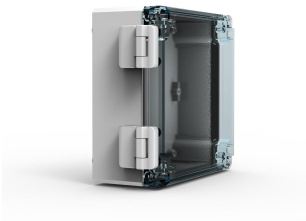

Gångjärn, DSHI

Locket kan öppnas snabbt och genom att använda gångjärn på kopplingslådorna slipper du risken att tappa bort det.

DESIGN

Beskrivning: Sats för att komplettera lock med gångjärn. Bearbetning erfodras.

Material: Polykarbonat

Ytbehandling: RAL7035.

Leveransförpackning: 2 st med monteringsmaterial.

The cover on terminal boxes can be opened quickly while maintaining contact

Maintenance operations can be performed easily without the risk of losing the terminal box's cover

Terminal boxes require machining before the hinges can be mounted

SPECIFIKATIONER

Table 1/1

Katalognummer	E-nummer	Höjd	Bredd	Djup	Skåpmaterial	Produktfamilj
DSHI1E	2502789	28mm	27mm	14mm	ABS, Polykarbonat	Kopplingslådor