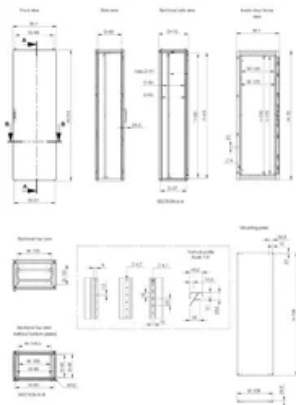

## DESIGN

Material: Ram: 1.5 mm stålplåt. Dörr: 2 mm stålplåt. Bakstycke, tak- och gavelplåt: 1.5 mm stålplåt, Montageplåt: 3 mm galvaniserat stål. Bottenplåtar: 1 mm galvaniserat stål.

Ram: Helsvetsad rullprofilerad öppen profil med 25 mm hålbild enligt DIN 43660. Med integrerad yttre hålbild.

Katalognummer	Artikelnummer	E-nummer	Höjd (H)	Bredd (W)	Djup (D)	Monteringsplatta medföljer
MCS20065PER5		2517069	2000mm	600mm	500mm	Nej
MCS200610PERDR5			2000mm	600mm	1000mm	Nej

Table 5/6

Katalognummer	Artikelnummer	E-nummer	Höjd (H)	Bredd (W)	Djup (D)	Monteringsplatta medföljer
MCS20055R5		2503062	2000mm	500mm	500mm	Ja
MCS20104R5		2517082	2000mm	1000mm	400mm	Ja
MCS18045R5		2517050	1800mm	400mm	500mm	Nej
MCS20086RDR5			2000mm	800mm	600mm	Ja
MCS12085PER5		2508336	1200mm	800mm	500mm	Nej
MCS18086R5		2503059	1800mm	800mm	600mm	Ja
MCS12085R5		2508337	1200mm	800mm	500mm	Ja
MCS220610RDR5			2200mm	600mm	1000mm	Ja
MCS20104PER5		2517083	2000mm	1000mm	400mm	Nej
MCS180610PER5			1800mm	600mm	1000mm	Nej
MCS20088R5		2517080	2000mm	800mm	800mm	Ja
MCS12065PER5		2508334	1200mm	600mm	500mm	Nej
MCS18085R5		2517057	1800mm	800mm	500mm	Ja
MCS20086PERDR5			2000mm	800mm	600mm	Nej
MCS20065R5		2517068	2000mm	600mm	500mm	Ja
MCS20106PER5		2517087	2000mm	1000mm	600mm	Nej
MCS20088PER5		2517081	2000mm	800mm	800mm	Nej
MCS14085PER5	MCS14085PER5	2508340	1400mm	800mm	500mm	Nej
MCS20064R5		2517157	2000mm	600mm	400mm	Ja
MCS20105R5		2517084	2000mm	1000mm	500mm	Ja

Table 6/6

Katalognummer	Artikelnummer	E-nummer	Höjd (H)	Bredd (W)	Djup (D)	Monteringsplatta medföljer
MCS20086R5		2517078	2000mm	800mm	600mm	Ja
MCS20088PERDR5			2000mm	800mm	800mm	Nej
MCS18046R5		2503056	1800mm	400mm	600mm	Nej
MCS18104PER5		2517060	1800mm	1000mm	400mm	Nej
MCS16085PER5	MCS16085PER5	2508343	1600mm	800mm	500mm	Nej

## DIAGRAMS

---