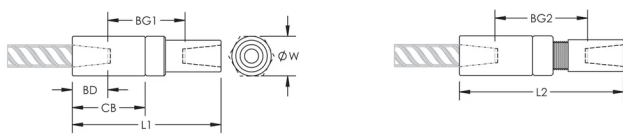

Längd 2 (L2): 95 mm

Skendjup (BD): 18mm

Skenavstånd 1 (BG1): 48mm

Skenavstånd 2 (BG2): 59mm

Kopplingsstomme (CB): 42mm

Enhetsvikt: 0.2 kg

Utformad för att möta: AASHTO;ABNT NBR 8548:1984;ACI 318 typ 1 (125 % angivet utbyte);ACI 318 typ 2 (angiven draghållfasthet);ACI 349;ACI 359;AS3600

YTTERLIGARE PRODUKTINFORMATION

Bar dimensions and weights listed may vary by region. Coupler sizes not shown may be available by special order. Contact your nVent LENTON representative for more information.

Suffix "EE" has been added to some part numbers to clarify design version among regions.

DIAGRAMS

VARNING

nVent produkter ska installeras och användas endast så som anges i nVents bruksanvisning och utbildningsmaterial. Bruksanvisningar är tillgängliga på www.nvent.com och från din nVent kundtjänstrepresentant. Felaktig installation, missbruk, felapplicering eller annan brist i att helt följa nVents instruktioner och varningar kan orsaka att produkten brister, egendomsskador, allvarliga kroppsskador och dödsfall och/eller ogiltigförklara din garanti.

North America

+1.800.753.9221

Option 1 – Customer Care

Option 2 – Technical

Support

Europe

Netherlands:

+31 800-0200135

France:

+33 800 901 793

Europe

Germany:

800 1890272

Other Countries:

+31 13 5835404

APAC

Shanghai:

+ 86 21 2412 1618/19

Sydney:

+61 2 9751 8500

Vårt starka utbud av varumärken:

CADDY

ERICO

HOFFMAN

ILSCO

SCHROFF

TRACHTE