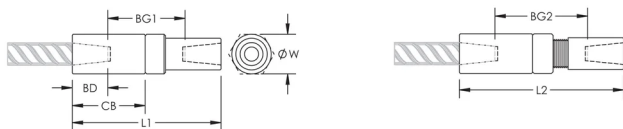

Skendjup (BD): 21mm

Skenavstånd 1 (BG1): 51mm

Skenavstånd 2 (BG2): 62mm

Kopplingsstomme (CB): 48mm

Enhetsvikt: 0.32 kg

Utformad för att möta: AASHTO;ABNT NBR 8548:1984;ACI 318 typ 1 (125 % angivet utbyte);ACI 318 typ 2 (angiven draghållfasthet);ACI 349;ACI 359;AS3600

YTTERLIGARE PRODUKTINFORMATION

Bar dimensions and weights listed may vary by region. Coupler sizes not shown may be available by special order. Contact your nVent LENTON representative for more information.

Suffix "EE" has been added to some part numbers to clarify design version among regions.

DIAGRAMS

VARNING

nVent produkter ska installeras och användas endast så som anges i nVents bruksanvisning och utbildningsmaterial. Bruksanvisningar är tillgängliga på www.nvent.com och från din nVent kundtjänstrepresentant. Felaktig installation, missbruk, felapplicering eller annan brist i att helt följa nVents instruktioner och varningar kan orsaka att produkten brister, egendomsskador, allvarliga kroppsskador och dödsfall och/eller ogiltigförklara din garanti.

North America

+1.800.753.9221

Option 1 – Customer Care

Option 2 – Technical

Support

Europe

Netherlands:

+31 800-0200135

France:

+33 800 901 793

Europe

Germany:

800 1890272

Other Countries:

+31 13 5835404

APAC

Shanghai:

+ 86 21 2412 1618/19

Sydney:

+61 2 9751 8500

Vårt starka utbud av varumärken:

CADDY

ERICO

HOFFMAN

ILSCO

SCHROFF

TRACHTE