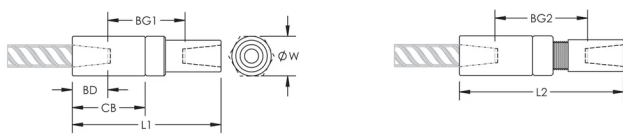

Längd 2 (L2): 190 mm

Skendjup (BD): 46mm

Skenavstånd 1 (BG1): 82mm

Skenavstånd 2 (BG2): 98mm

Kopplingsstomme (CB): 95mm

Enhetsvikt: 1.77 kg

Utformad för att möta: AASHTO;ABNT NBR 8548:1984;ACI 318 typ 1 (125 % angivet utbyte);ACI 318 typ 2 (angiven draghållfasthet);ACI 349;ACI 359;AS3600

YTTERLIGARE PRODUKTINFORMATION

Bar dimensions and weights listed may vary by region. Coupler sizes not shown may be available by special order. Contact your nVent LENTON representative for more information.

Suffix "EE" has been added to some part numbers to clarify design version among regions.

DIAGRAMS

VARNING

nVent produkter ska installeras och användas endast så som anges i nVents bruksanvisning och utbildningsmaterial. Bruksanvisningar är tillgängliga på www.nvent.com och från din nVent kundtjänstrepresentant. Felaktig installation, missbruk, felapplicering eller annan brist i att helt följa nVents instruktioner och varningar kan orsaka att produkten brister, egendomsskador, allvarliga kroppsskador och dödsfall och/eller ogiltigförklara din garanti.

North America

+1.800.753.9221

Option 1 – Customer Care

Option 2 – Technical

Support

Europe

Netherlands:

+31 800-0200135

France:

+33 800 901 793

Europe

Germany:

800 1890272

Other Countries:

+31 13 5835404

APAC

Shanghai:

+ 86 21 2412 1618/19

Sydney:

+61 2 9751 8500

Vårt starka utbud av varumärken:

CADDY

ERICO

HOFFMAN

ILSCO

SCHROFF

TRACHTE