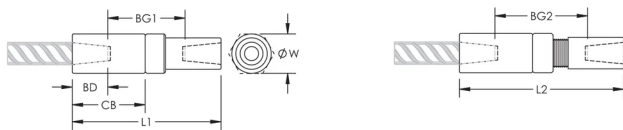

Enhetsvikt: 3.07 kg

Utformad för att möta: AASHTO;ABNT NBR 8548:1984;ACI 318 typ 1 (125 % angivet utbyte);ACI 318 typ 2 (angiven draghållfasthet);ACI 349;ACI 359;AS3600

YTTERLIGARE PRODUKTINFORMATION

Bar dimensions and weights listed may vary by region. Coupler sizes not shown may be available by special order. Contact your nVent LENTON representative for more information.

Suffix "EE" has been added to some part numbers to clarify design version among regions.

DIAGRAMS

VARNING

nVent produkter ska installeras och användas endast så som anges i nVents bruksanvisning och utbildningsmaterial. Bruksanvisningar är tillgängliga på www.nvent.com och från din nVent kundtjänstrepresentant. Felaktig installation, missbruk, felapplicering eller annan brist i att helt följa nVents instruktioner och varningar kan orsaka att produkten brister, egendomsskador, allvarliga kroppsskador och dödsfall och/eller ogiltigförklara din garanti.

North America

+1.800.753.9221
Option 1 – Customer Care
Option 2 – Technical
Support

Europe

Netherlands:
+31 800-0200135
France:
+33 800 901 793

Europe

Germany:
800 1890272
Other Countries:
+31 13 5835404

APAC

Shanghai:
+ 86 21 2412 1618/19
Sydney:
+61 2 9751 8500

Vårt starka utbud av varumärken:

CADDY ERICO HOFFMAN ILSCO SCHROFF TRACHTE