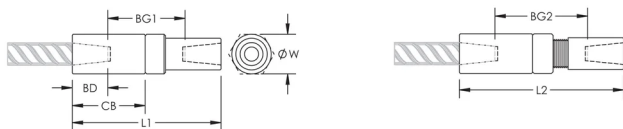

Skendjup (BD): 58mm

Skenavstånd 1 (BG1): 89mm

Skenavstånd 2 (BG2): 105mm

Kopplingsstomme (CB): 114mm

Enhetsvikt: 3.07 kg

Utformad för att möta: AASHTO;ABNT NBR 8548:1984;ACI 318 typ 1 (125 % angivet utbyte);ACI 318 typ 2 (angiven draghållfasthet);ACI 349;ACI 359;AS3600

YTTERLIGARE PRODUKTINFORMATION

Bar dimensions and weights listed may vary by region. Coupler sizes not shown may be available by special order. Contact your nVent LENTON representative for more information.

Suffix "EE" has been added to some part numbers to clarify design version among regions.

DIAGRAMS

VARNING

nVent produkter ska installeras och användas endast så som anges i nVents bruksanvisning och utbildningsmaterial. Bruksanvisningar är tillgängliga på www.nvent.com och från din nVent kundtjänstrepresentant. Felaktig installation, missbruk, felapplicering eller annan brist i att helt följa nVents instruktioner och varningar kan orsaka att produkten brister, egendomsskador, allvarliga kroppsskador och dödsfall och/eller ogiltigförklara din garanti.

North America

+1.800.753.9221

Option 1 – Customer Care

Option 2 – Technical

Support

Europe

Netherlands:

+31 800-0200135

France:

+33 800 901 793

Europe

Germany:

800 1890272

Other Countries:

+31 13 5835404

APAC

Shanghai:

+ 86 21 2412 1618/19

Sydney:

+61 2 9751 8500

Vårt starka utbud av varumärken:

CADDY

ERICO

HOFFMAN

ILSCO

SCHROFF

TRACHTE