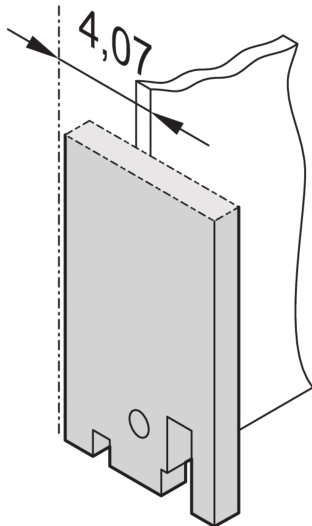

19-tums frontpanel, vanligt

Frontpanel utan eller med SUB?D?, ST typ 3? Eller FDDI-urkoppling.

CERTIFIERINGAR

DESIGN

19-tums frontpanel utan utskärning

SPECIFIKATIONER

Djup:	2.5mm
Material:	Aluminium
Tillbehörstyp:	Frontpanel
Produkttyp:	Frontpanel

Table 1/2

Katalognummer	Rackhöjd	Rackbredd	Antal i förpackningen	Främre finish	Bakre finish	Färgkod
30118-328	3U	4HP	1	Lackad	Ledande	RAL 7035

Katalognummer	Rackhöjd	Rackbredd	Antal i förpackningen	Främre finish	Bakre finish	Färgkod
30118-331	3U	28HP	1	Lackad	Ledande	RAL 7035
30118-330	3U	14HP	1	Lackad	Ledande	RAL 7035
30118-329	3U	7HP	1	Lackad	Ledande	RAL 7035

Table 2/2

Katalognummer	Yta	Höjd	Bredd
30118-328	Pulverlackerad	128.4mm	19.98mm
30118-331	Pulverlackerad	128.4mm	141.9mm
30118-330	Pulverlackerad	128.4mm	70.78mm
30118-329	Pulverlackerad	128.4mm	35.22mm