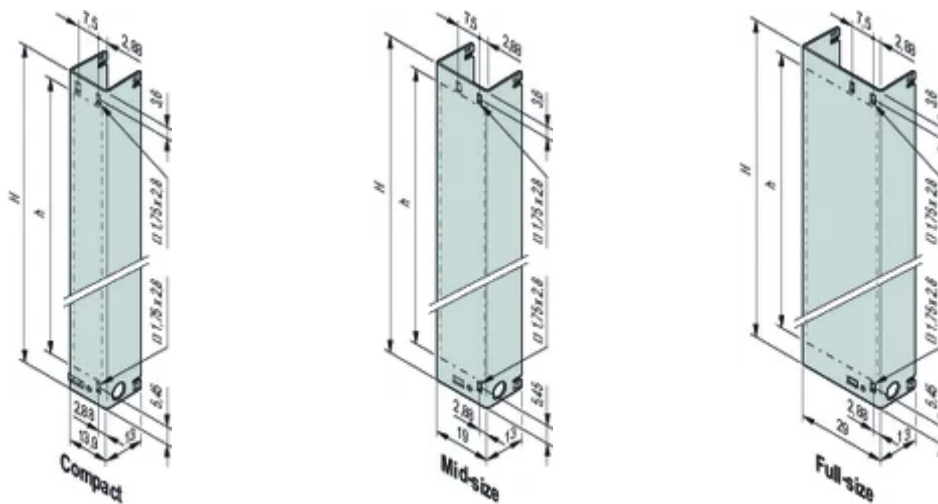

Katalognummer	Höjd (H)	Rackbredd	Design	Material	Yta	Antal i förpackningen
30849-682	73.8mm	6HP	Full storlek	Aluminium	Passiverad	1
30849-407	148.8mm	6HP	Full storlek	Rostfritt stål		1
30849-404	73.8mm	6HP	Full storlek	Rostfritt stål		1
30849-670	148.8mm	4HP		Aluminium	Passiverad	1

Table 2/2

Katalognummer	Främre finish	Bakre finish	Djup (D)	Bredd (W)
30849-658	Rå	Rå	2.5mm	19mm
30849-694	Rå	Rå	2.5mm	29mm
30849-406	Rå	Rå	1mm	19mm
30849-402	Rå	Rå	1mm	13.9mm
30849-403	Rå	Rå	1mm	19mm
30849-682	Rå	Rå	2.5mm	29mm
30849-407	Rå	Rå	1mm	29mm
30849-404	Rå	Rå	1mm	29mm
30849-670	Rå	Rå	2.5mm	19mm

DIAGRAMS