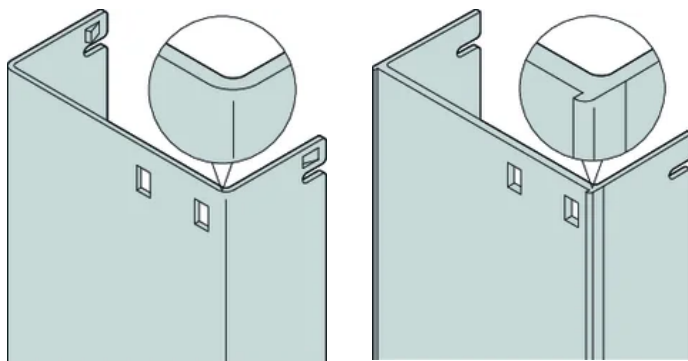

Katalognummer	Höjd (H)	Rackbredd	Design	Material	Yta	Antal i förpackningen
30849-682	73.8mm	6HP	Full storlek	Aluminium	Passiverad	1
30849-407	148.8mm	6HP	Full storlek	Rostfritt stål		1
30849-404	73.8mm	6HP	Full storlek	Rostfritt stål		1
30849-670	148.8mm	4HP		Aluminium	Passiverad	1

Table 2/2

Katalognummer	Främre finish	Bakre finish	Djup (D)	Bredd (W)
30849-658	Rå	Rå	2.5mm	19mm
30849-694	Rå	Rå	2.5mm	29mm
30849-406	Rå	Rå	1mm	19mm
30849-402	Rå	Rå	1mm	13.9mm
30849-403	Rå	Rå	1mm	19mm
30849-682	Rå	Rå	2.5mm	29mm
30849-407	Rå	Rå	1mm	29mm
30849-404	Rå	Rå	1mm	29mm
30849-670	Rå	Rå	2.5mm	19mm

DIAGRAMS