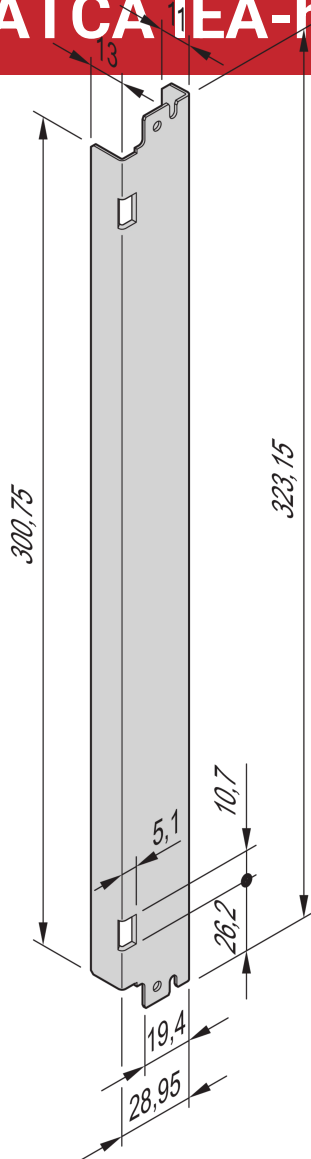

# ATCA IEA-handtag utan fjäderbelastning

IEA handtag kolv eller spak stil kit.

## DESIGN

Innovativ in-/utdragningsmekanik

I enlighet med PICMG 3,0 R2.0

För frontpaneler i rostfritt stål och aluminium

Ergonomisk design

Säker låsning

AdvancedTCA IEA kolv eller spak stil handtag

Utan fjäderbelastning

## SPECIFIKATIONER

**Produkttyp:** Handtag

**Material:** Stål

Table 1/1

Katalognummer	Typ	Antal i förpackningen	Handtagstyp
20818-121	Övre	10	Kolv
20818-124	Underdel	10	Spak
20818-122	Underdel	10	Kolv
20818-123	Övre	10	Spak