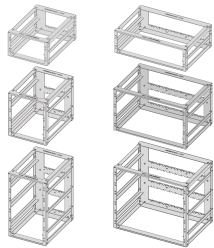

Inbyggt rack

Lämplig för pågående vibrationer, stötar, höga temperaturer och hög luftfuktighet.

CERTIFIERINGAR

DESIGN

För mobila järnvägstillämpningar

Lämplig för pågående vibrationer, stötar, höga temperaturer och hög luftfuktighet

Passar för SNCF-underrack med 1, 2 eller 3 U (NF F61-005, CF 60-002)

Baksidan är utrustad för standardanslutningar; tvärstången kan specialkodas för SNCF-kodstiften

Tvärstag med integrerad kabelkanal

Flera rack kan staplas eller monteras i rader

Tillverkad med en svetsprocess, certifierad enligt en 15085 (CL2)

Rostfria svetsar passiverade för att förhindra korrosion

SPECIFIKATIONER

Statisk belastning:	25kg
Djup:	341.8mm
Produkttyp:	Rack
Uppfyller:	SNCF NFF 61005; SNCF NFF 60002
Rammaterial:	Stål